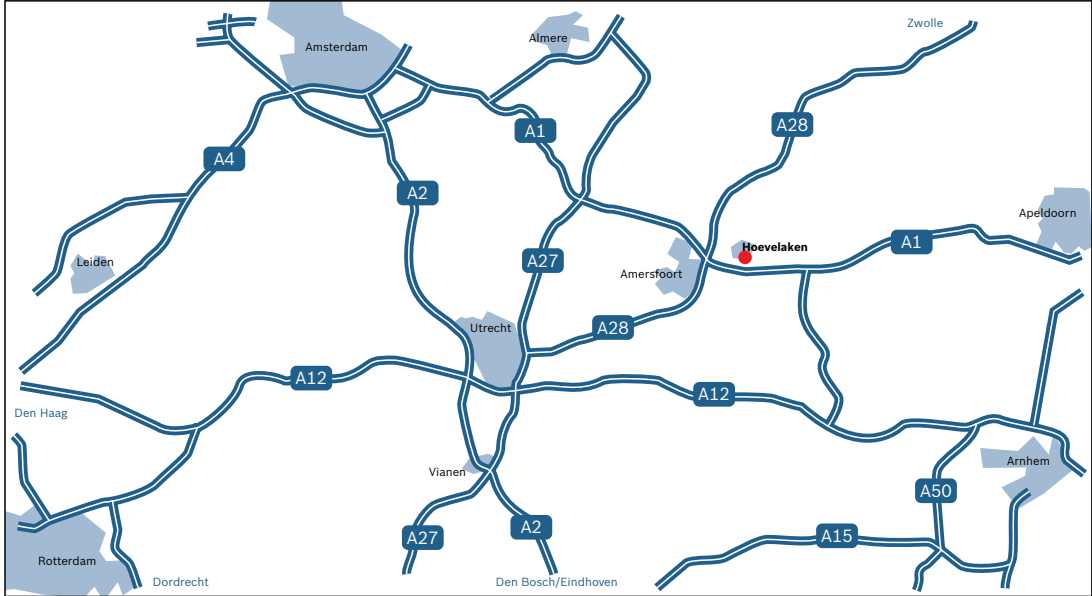

Locatie **Hoevelaken**

Per auto

Vanuit Amsterdam

Volg de A1 naar Amersfoort/Apeldoorn. Blijf bij knooppunt 'Hoevelaken' op de A1 en volg de borden 'Hoevelaken'.*

Vanuit Zwolle

Volg de A28 naar Amersfoort. Verlaat de A28 bij knooppunt 'Hoevelaken', richting Apeldoorn (A1). Blijf op de rechterbaan.*

Vanuit Eindhoven

Volg de A2 naar Utrecht/Amsterdam. Bij knooppunt 'Everdingen' verlaat u de A2 en neemt u de A27 richting Almere/Utrecht. Verlaat de A27 bij knooppunt 'Rijnsweerd' en neem de A28 richting Amersfoort. Verlaat de A28 bij knooppunt 'Hoevelaken', richting Apeldoorn (A1). Blijf op de rechterbaan.*

* Verlaat de A1 bij afrit 14 'Hoevelaken' en ga rechtsaf naar Hoevelaken. Bij de kruising met verkeerslichten gaat u rechtdoor. Neem na 500 meter de 1^{ste} afslag op de rotonde (Koninginneweg). Er volgen twee rotondes. Bij de 1^{ste} gaat u rechtdoor. Bij de 2^{de} rotonde gaat u rechtsaf (Stoutenburgerlaan). Neem de volgende weg aan uw linkerkant (De Beek). Op de T-splitsing weer rechtsaf (De Wel). Volg de weg, na circa 100 meter ziet u het pand van Bosch Security Projects aan de linkerkant.

U kunt ook een treintaxi vanaf het station in Amersfoort nemen.

Hoevelaken

Bosch Security Projects

De Wel 22-24
3871 MV Hoevelaken
Tel +31 33 247 91 91

Hoevelaken

Bosch Security Projects

De Wel 22-24
3871 MV Hoevelaken
Tel +31 33 247 91 91