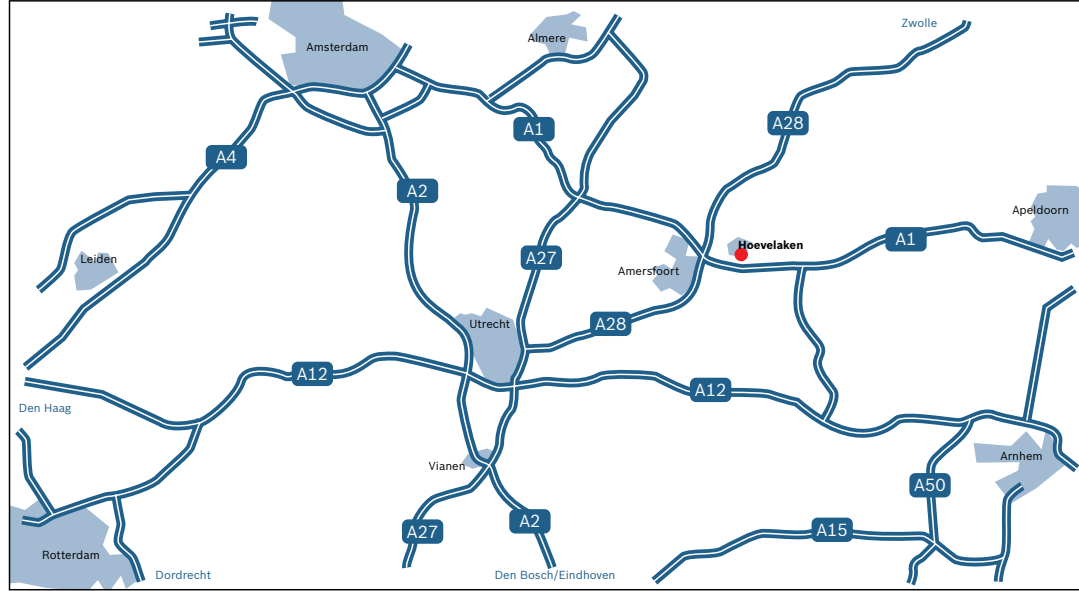

Hoevelaken

Bosch Security Projects

De Wel 22-24
3871 MV Hoevelaken
Tel +31 33 247 91 91