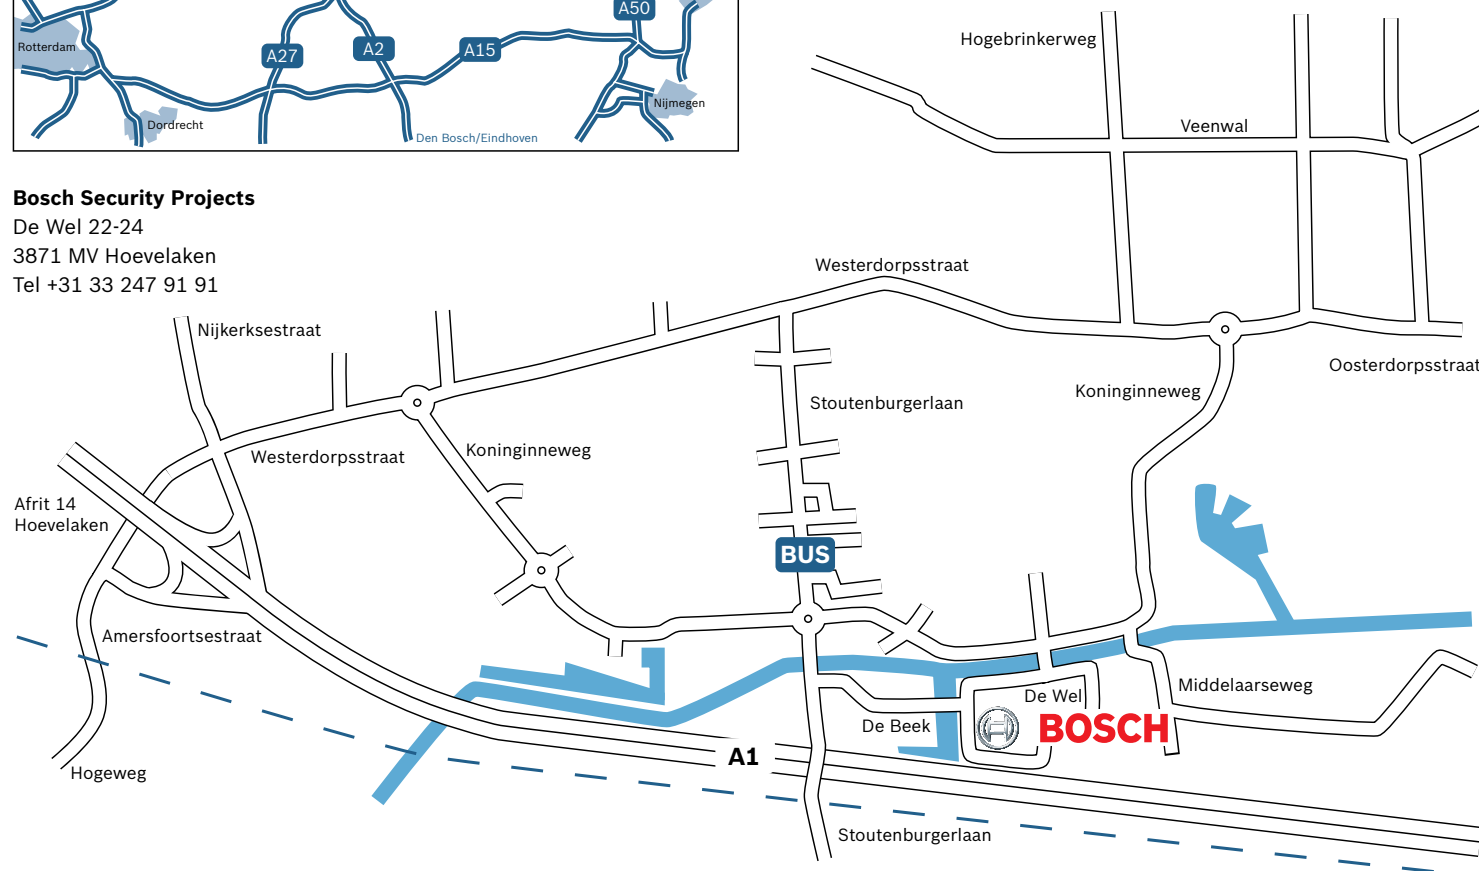

Hoevelaken

Bosch Security Projects

De Wel 22-24
3871 MV Hoevelaken
Tel +31 33 247 91 91