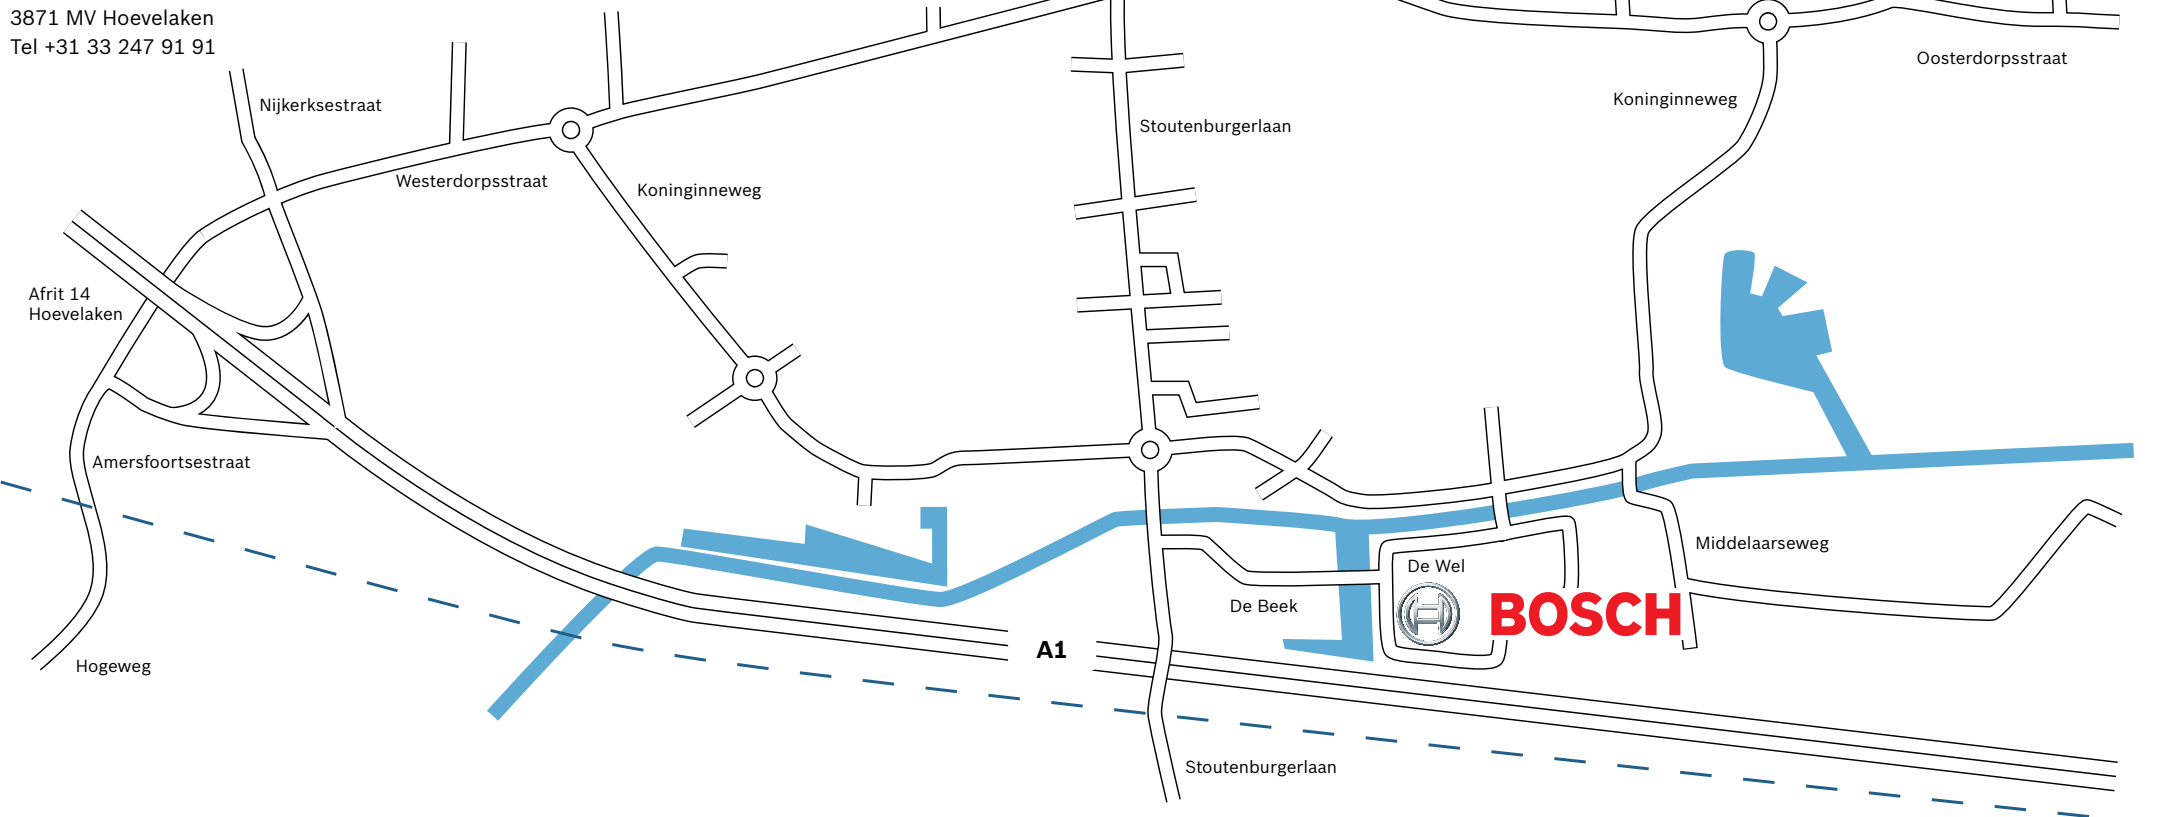

* Verlaat de A1 bij afrit 14 'Hoevelaken' en ga rechtsaf naar Hoevelaken. Bij de kruising met verkeerslichten gaat u rechtdoor. Neem na 500 meter de 1^{ste} afslag op de rotonde (Koninginneweg). Er volgen twee rotondes. Bij de 1^{ste} gaat u rechtdoor. Bij de 2^{de} rotonde gaat u rechtsaf (Stoutenburgerlaan). Neem de volgende weg aan uw linkerkant (De Beek). Op de T-splitsing weer rechtsaf (De Wel). Volg de weg, na circa 100 meter ziet u het pand van Bosch Security Projects aan de linkerkant.

Hoevelaken

Bosch Security Projects

De Wel 22-24
3871 MV Hoevelaken
Tel +31 33 247 91 91

Hoevelaken

Bosch Security Projects

De Wel 22-24
3871 MV Hoevelaken
Tel +31 33 247 91 91

Locatie **Hoewelaken**

Per openbaar vervoer

Met het openbaar vervoer (trein en bus)

Neem de trein naar Amersfoort Centraal Station, waarna u in bus 102 naar Apeldoorn stapt. Uitstappen bij halte Stoutenburgerlaan te Hoevelaken. Vanaf deze halte is het circa 10 minuten lopen. Loop naar de rotonde en volg de Stoutenburgerlaan tot over de brug. Neem daarna de 1^{ste} weg linksaf en ga bij de T-splitsing rechtsaf (De Wel). Het 1^{ste} gebouw op de hoek is het pand van Bosch Security Projects.