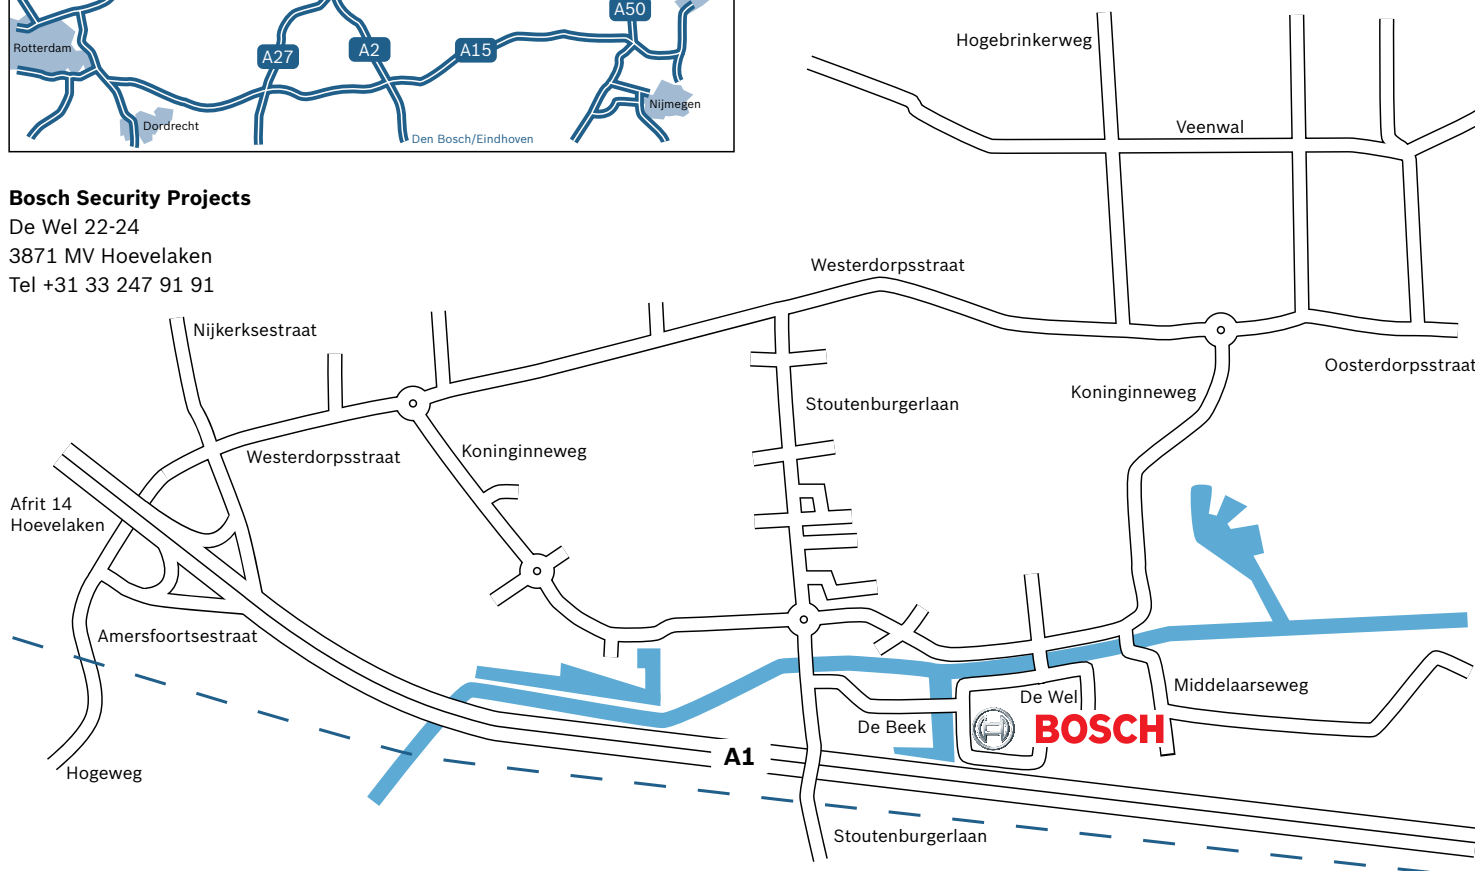

Hoevelaken

Bosch Security Projects

De Wel 22-24
3871 MV Hoevelaken
Tel +31 33 247 91 91