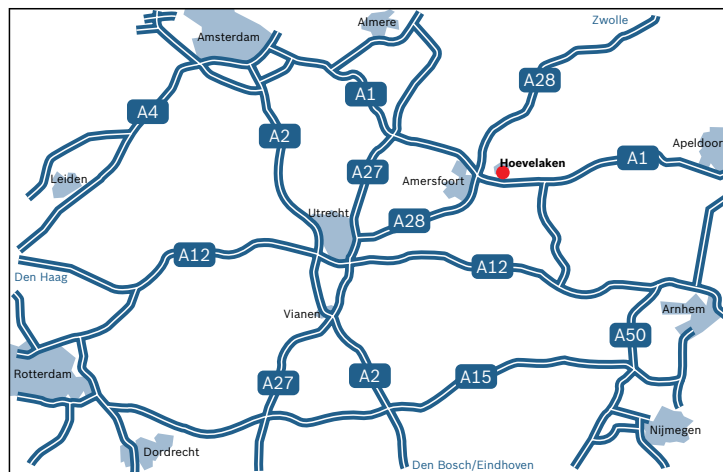

Locatie **Hoewelaken**

Per openbaar vervoer

Met het openbaar vervoer (trein en bus)

Neem de trein naar Amersfoort Centraal Station, waarna u in bus 102 naar Apeldoorn stapt. Uitstappen bij halte Stoutenburgerlaan te Hoevelaken. Vanaf deze halte is het circa 10 minuten lopen. Loop naar de rotonde en volg de Stoutenburgerlaan tot over de brug. Neem daarna de 1ste weg linksaf en ga bij de T-splitsing rechtsaf (De Wel). Het 1ste gebouw op de hoek is het pand van Bosch Security Projects.

U kunt ook een treintaxi vanaf het station in Amersfoort nemen.