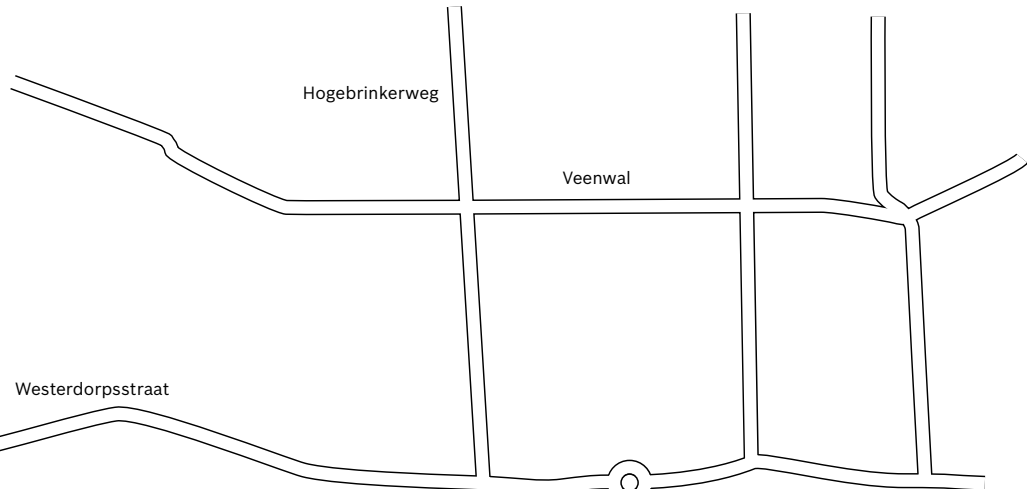

U kunt ook een treintaxi vanaf het station in Amersfoort nemen.

Hoevelaken

Bosch Security Projects

De Wel 22-24
3871 MV Hoevelaken
Tel +31 33 247 91 91

Hoevelaken

Bosch Security Projects

De Wel 22-24
3871 MV Hoevelaken
Tel +31 33 247 91 91