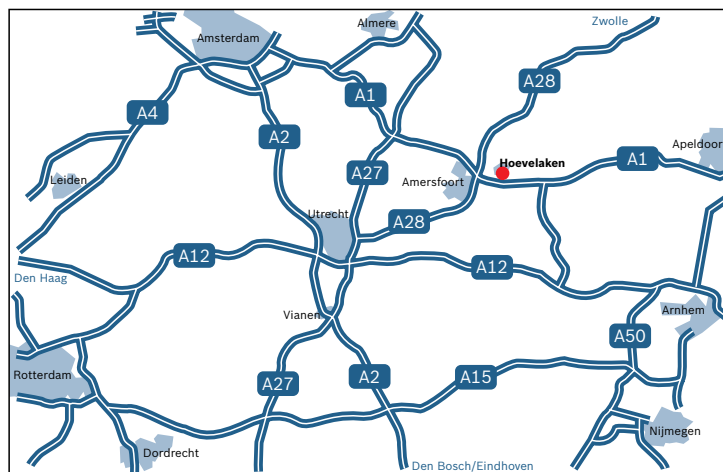

Locatie **Hoevelaken**

Per auto

Vanuit Amsterdam

Volg de A1 naar Amersfoort/Apeldoorn. Blijf bij knooppunt 'Hoevelaken' op de A1 en volg de borden 'Hoevelaken'.*

Vanuit Zwolle

Volg de A28 naar Amersfoort. Verlaat de A28 bij knooppunt 'Hoevelaken', richting Apeldoorn (A1). Blijf op de rechterbaan.*

Vanuit Eindhoven

Volg de A2 naar Utrecht/Amsterdam. Bij knooppunt 'Everdingen' verlaat u de A2 en neemt u de A27 richting Almere/Utrecht. Verlaat de A27 bij knooppunt 'Rijnsweerd' en neem de A28 richting Amersfoort. Verlaat de A28 bij knooppunt 'Hoevelaken', richting Apeldoorn (A1). Blijf op de rechterbaan.*

* Verlaat de A1 bij afrit 14 'Hoevelaken' en ga rechtsaf naar Hoevelaken. Bij de kruising met verkeerslichten gaat u rechtdoor. Neem na 500 meter de 1^{ste} afslag op de rotonde (Koninginneweg). Er volgen twee rotondes. Bij de 1^{ste} gaat u rechtdoor. Bij de 2^{de} rotonde gaat u rechtsaf (Stoutenburgerlaan). Neem de volgende weg aan uw linkerkant (De Beek). Op de T-splitsing weer rechtsaf (De Wel). Volg de weg, na circa 100 meter ziet u het pand van Bosch Security Projects aan de linkerkant.

Met het openbaar vervoer (trein en bus)

Neem de trein naar Amersfoort Centraal Station, waarna u in bus 102 naar Apeldoorn stapt. Uitstappen bij halte Stoutenburgerlaan te Hoevelaken. Vanaf deze halte is het circa 10 minuten lopen. Loop naar de rotonde en volg de Stoutenburgerlaan tot over de brug. Neem daarna de 1^{ste} weg linksaf en ga bij de T-splitsing rechtsaf (De Wel). Het 1^{ste} gebouw op de hoek is het pand van Bosch Security Projects.