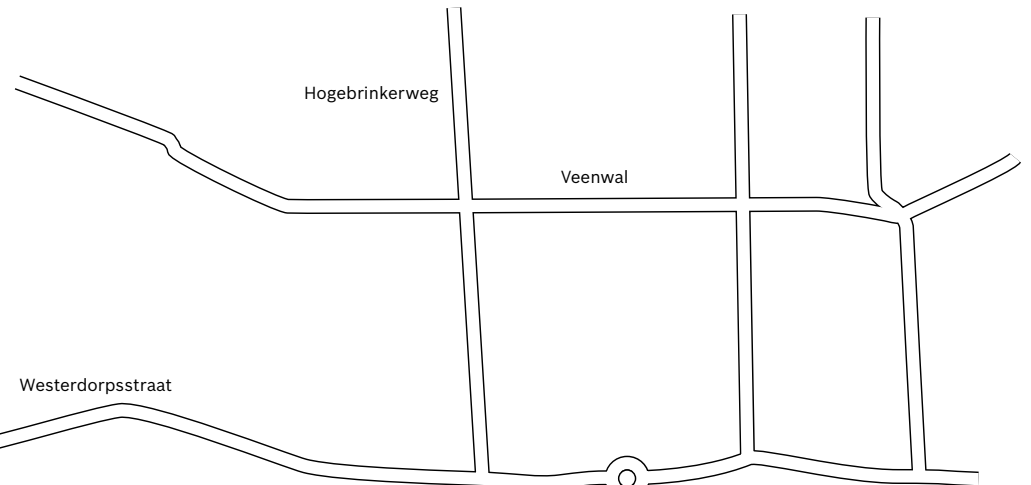

* Verlaat de A1 bij afrit 14 'Hoevelaken' en ga rechtsaf naar Hoevelaken. Bij de kruising met verkeerslichten gaat u rechtdoor. Neem na 500 meter de 1^{ste} afslag op de rotonde (Koninginneweg). Er volgen twee rotondes. Bij de 1^{ste} gaat u rechtdoor. Bij de 2^{de} rotonde gaat u rechtsaf (Stoutenburgerlaan). Neem de volgende weg aan uw linkerkant (De Beek). Op de T-splitsing weer rechtsaf (De Wel). Volg de weg, na circa 100 meter ziet u het pand van Bosch Security Projects aan de linkerkant.

Hoevelaken

Bosch Security Projects

De Wel 22-24
3871 MV Hoevelaken
Tel +31 33 247 91 91

Hoevelaken

Bosch Security Projects

De Wel 22-24
3871 MV Hoevelaken
Tel +31 33 247 91 91

Locatie **Hoewelaken**

Per openbaar vervoer

Met het openbaar vervoer (trein en bus)

Neem de trein naar Amersfoort Centraal Station, waarna u in bus 102 naar Apeldoorn stapt. Uitstappen bij halte Stoutenburgerlaan te Hoevelaken. Vanaf deze halte is het circa 10 minuten lopen. Loop naar de rotonde en volg de Stoutenburgerlaan tot over de brug. Neem daarna de 1^{ste} weg linksaf en ga bij de T-splitsing rechtsaf (De Wel). Het 1^{ste} gebouw op de hoek is het pand van Bosch Security Projects.